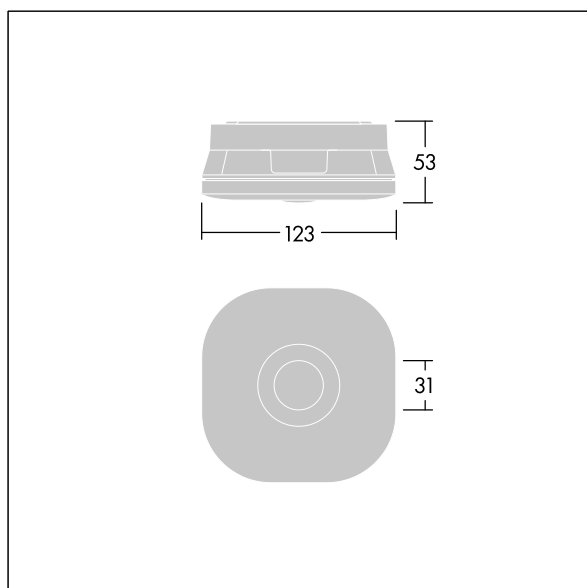

TLG_VOYF_M_MSC_NM.wmf

De met een * aangeduide waarden zijn nominale waarden. Thorn maakt gebruik van beproefde componenten van toonaangevende leveranciers, maar er kunnen zich echter geïsoleerde gevallen van technologie-gerelateerde storingen van individuele LED's voordoen gedurende de nominale levensduur van het product. Internationale normen bepalen de tolerantie in de initiële flux en de aangesloten belasting op $\pm 10\%$. Tenzij anders aangegeven, gelden de waarden voor een omgevingstemperatuur van 25°C.

De producten van Thorn Lighting worden permanent verder ontwikkeld. We behouden ons het recht voor om zonder verdere publicatie technische of vormelijke wijzigingen aan onze producten aan te brengen.

© Thorn Lighting