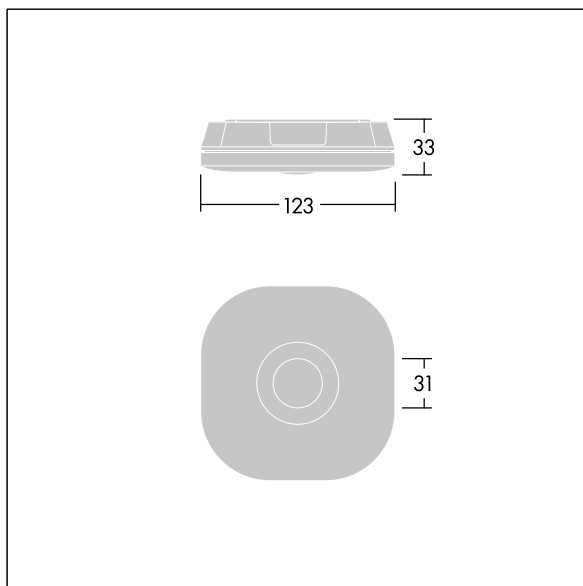

TLG_VOYF_M_MSC_SLIM_NM.wmf

De met een * aangeduide waarden zijn nominale waarden. Thorn maakt gebruik van beproefde componenten van toonaangevende leveranciers, maar er kunnen zich echter geïsoleerde gevallen van technologie-gerelateerde storingen van individuele LED's voordoen gedurende de nominale levensduur van het product. Internationale normen bepalen de tolerantie in de initiële flux en de aangesloten belasting op $\pm 10\%$. Tenzij anders aangegeven, gelden de waarden voor een omgevingstemperatuur van 25°C.

De producten van Thorn Lighting worden permanent verder ontwikkeld. We behouden ons het recht voor om zonder verdere publicatie technische of vormelijke wijzigingen aan onze producten aan te brengen.

© Thorn Lighting