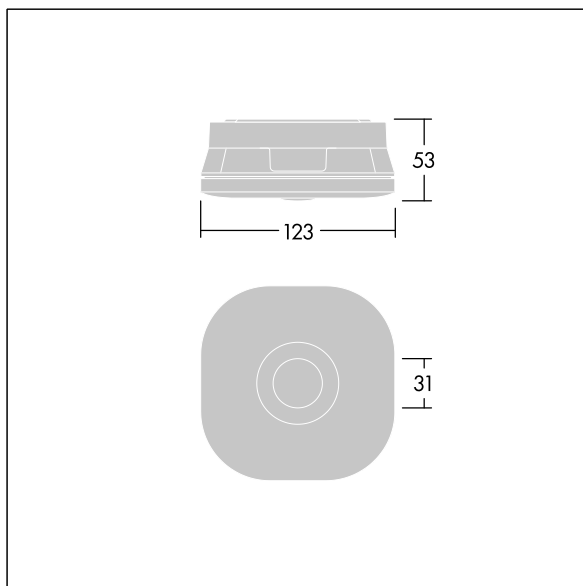

TLG_VOYF_M_MSC_NM.wmf

De met een * aangeduide waarden zijn nominale waarden. Thorn maakt gebruik van beproefde componenten van toonaangevende leveranciers, maar er kunnen zich echter geïsoleerde gevallen van technologie-gerelateerde storingen van individuele LED's voordoen gedurende de nominale levensduur van het product. Internationale normen bepalen de tolerantie in de initiële flux en de aangesloten belasting op $\pm 10\%$. Tenzij anders aangegeven, gelden de waarden voor een omgevingstemperatuur van 25°C.

De producten van Thorn Lighting worden permanent verder ontwikkeld. We behouden ons het recht voor om zonder verdere publicatie technische of vormelijke wijzigingen aan onze producten aan te brengen.

© Thorn Lighting