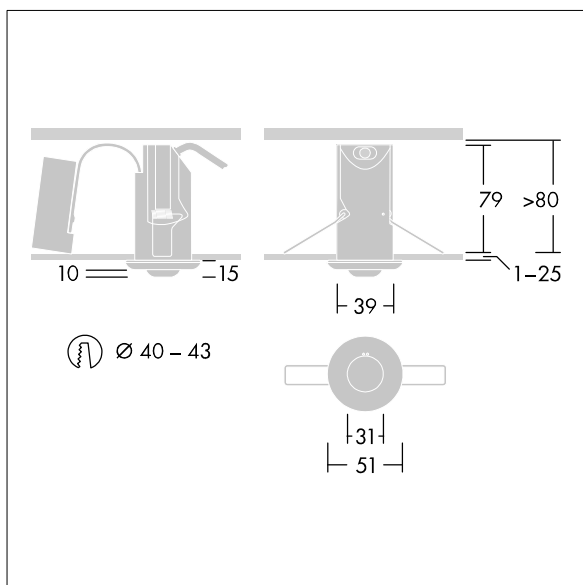

TLG_VOYF_M_LD1.wmf

Zie ook bijkomende informatie op volgende pagina

De producten van Thorn Lighting worden permanent verder ontwikkeld. We behouden ons het recht voor om zonder verdere publicatie technische of vormelijke wijzigingen aan onze producten aan te brengen.

© Thorn Lighting