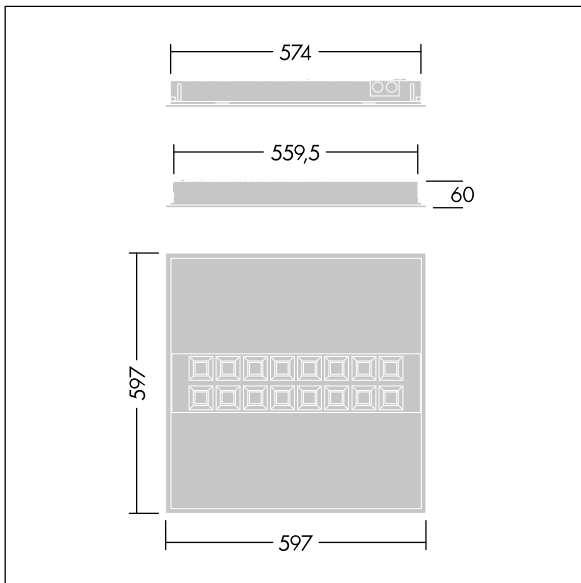

IQ Beam

THORN

96635332 IQ BEAM 4300-840 MC HF Q600

IQ Beam

Een modulaire ledarmatuur voor inbouw, met een lineaire optiek, voor gipsplatenplafonds en zichtbare en onzichtbare T-profielen. Vast vermogen, Converter (onbekend). elektrische Klasse I, IP20, schokweerstand: IK03. Behuizing: wit gelakt staal. Diffusor: (onbekend) (onbekend) Minicell reflector. Geschikt voor inleginstallatie; optrekken ook mogelijk. Compleet met 4000K LED.

Afmetingen 597 x 597 x 60 mm

Armatuurvermogen: 35,6 W

Lichtstroom van armatuur: 4300 lm

Lichtrendement van armatuur: 121 lm/W

Gewicht: 4,2 kg

TLG_IQBM_F_MC.jpg

TLG_IQBM_M_LDQMC.wmf

Dit product bevat een lichtbron van energie-efficiëntieklasse C.