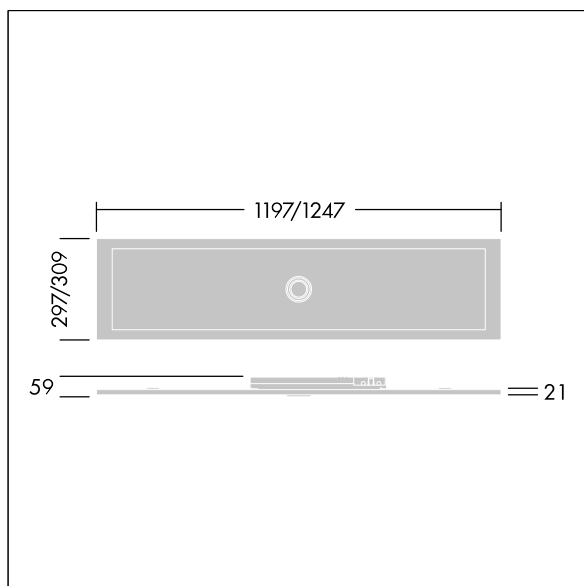

TLG_OMP2_M_LKIT.wmf

De met een * aangeduide waarden zijn nominale waarden. Thorn maakt gebruik van beproefde componenten van toonaangevende leveranciers, maar er kunnen zich echter geïsoleerde gevallen van technologie-gerelateerde storingen van individuele LED's voordoen gedurende de nominale levensduur van het product. Internationale normen bepalen de tolerantie in de initiële flux en de aangesloten belasting op $\pm 10\%$. Tenzij anders aangegeven, gelden de waarden voor een omgevingstemperatuur van 25°C.

De producten van Thorn Lighting worden permanent verder ontwikkeld. We behouden ons het recht voor om zonder verdere publicatie technische of vormelijke wijzigingen aan onze producten aan te brengen.

© Thorn Lighting