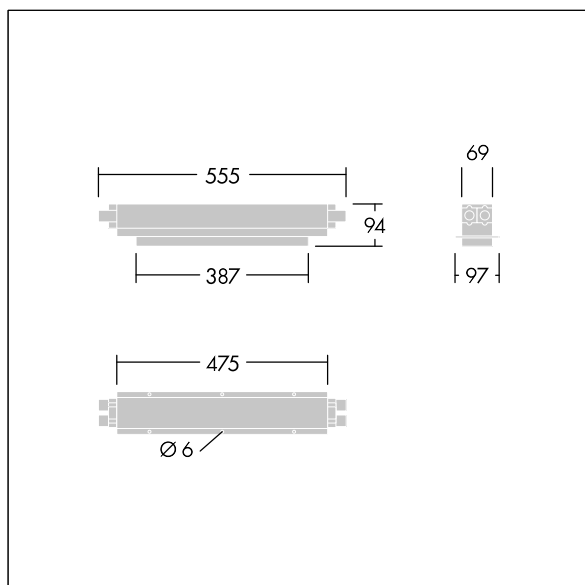

MS-WF15

966222697 Voor gebruik met Voyager Style versies 150MS

TLG_VYST_F_150CCS.jpg

TLG_VYST_M_150_CCS.wmf

De met een * aangeduide waarden zijn nominale waarden. Tenzij anders aangegeven, gelden de waarden voor een omgevingstemperatuur van 25°C.