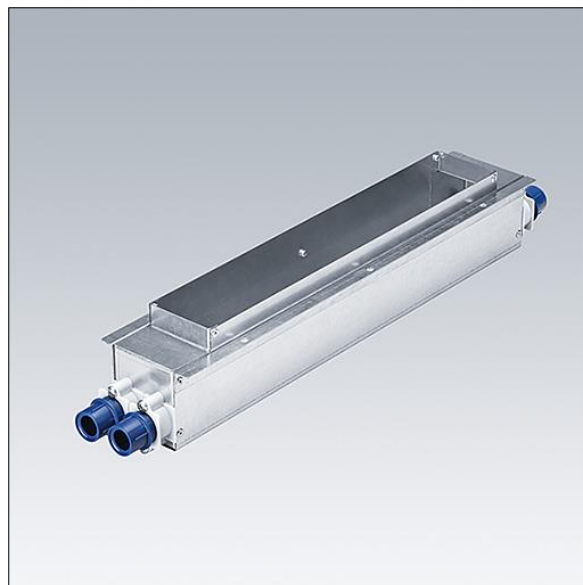

Voyager Style

96222697 VOYAGER STYLE 150 CCS

THORN

Voyager Style

Inbouwbehuizing van gegalvaniseerde staalplaat met dubbelzijdige openingen voor installatiebuizen, voor inbouwmontage van Voyager Style armaturen in betonnen plafonds.

Buisdoppen maken deel uit van de levering en dienen ter plaatse te worden geïnstalleerd.

96222696 Voor gebruik met Voyager Style versies 115MS

Voor gebruik met Voyager Style versies 115

MS-WF15

Voor gebruik met Voyager Style versies 150

MS-WF15

966222697 Voor gebruik met Voyager Style versies 150MS

TLG_VYST_F_150CCS.jpg

TLG_VYST_M_150_CCS.wmf

De met een * aangeduide waarden zijn nominale waarden. Tenzij anders aangegeven, gelden de waarden voor een omgevingstemperatuur van 25°C.