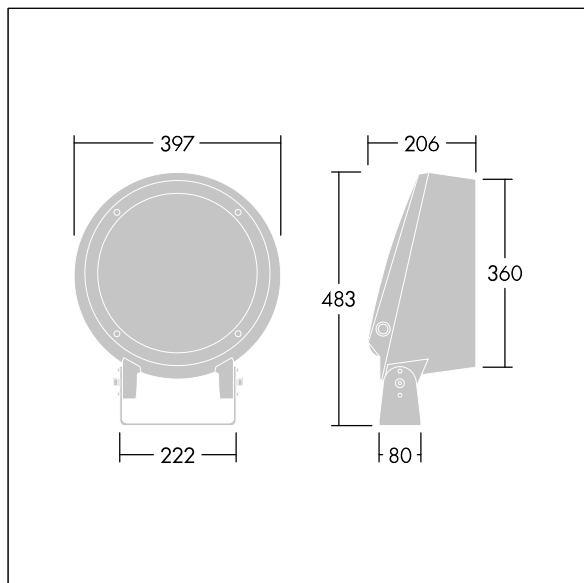

### Contrast

Een groot architecturale schijnwerper Led-schijnwerper met 52 leds, 700mA voeding en eng lichtverdeling. Converter, DALI-2 dimbaar. elektrische Klasse II, IP66, IK08. Behuizing: gegoten aluminium (EN AC-44300), poedergelakt, getextureerd antraciet (gelijkend op RAL7043). Geschikt voor kustgebieden. Afdekglas: veredeld, 5 mm dik. Afdichting: EPDM. Schroeven: Geomet. Compleet met blue LED

Afmetingen Ø397 x 206 mm

Armatuurvermogen: 114 W

Lichtstroom van armatuur: 3286 lm

Lichtrendement van armatuur: 29 lm/W

Gewicht: 12,6 kg

TLG\_CON3\_F\_M\_52L.jpg

TLG\_CONL\_M\_36-52L.wmf

Dit product bevat een lichtbron van energie-efficiëntieklasse G.