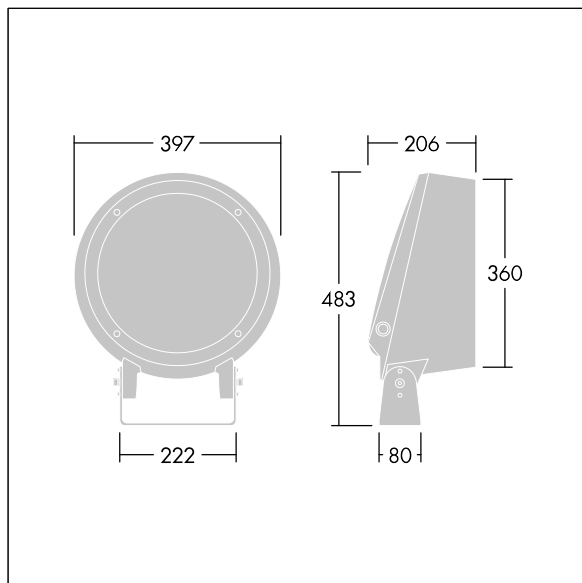

Contrast

96635269 CONT3 36L70 BU NB HFX 6K ANT

THORN

ISO 9223 C5	IP66	IK08					T _a -20 +35
----------------	------	------	--	--	--	--	---------------------------

Contrast

Een groot architecturale schijnwerper Led-schijnwerper met 36 leds, 700mA voeding en eng lichtverdeling. Converter, DALI-2 dimbaar. elektrische Klasse II, IP66, IK08. Behuizing: gegoten aluminium (EN AC-44300), poedergelakt, getextureerd antraciet (gelijkend op RAL7043). Geschikt voor kustgebieden. Afdekglas: veredeld, 5 mm dik. Afdichting: EPDM. Schroeven: Geomet. Compleet met blue LED

Afmetingen Ø397 x 206 mm

Armatuurvermogen: 81 W

Lichtstroom van armatuur: 2155 lm

Lichtrendement van armatuur: 27 lm/W

Gewicht: 12,5 kg

TLG_CON3_F_M_36L.jpg

TLG_CONL_M_36-52L.wmf

Dit product bevat een lichtbron van energie-efficiëntieklasse D.