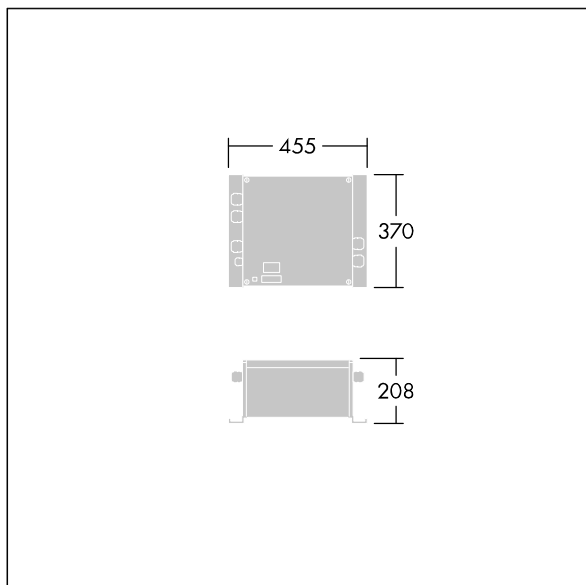

TLG_GTPR_M_GEARBOX.wmf

De met een * aangeduide waarden zijn nominale waarden. Tenzij anders aangegeven, gelden de waarden voor een omgevingstemperatuur van 25°C.

De producten van Thorn Lighting worden permanent verder ontwikkeld. We behouden ons het recht voor om zonder verdere publicatie technische of vormelijke wijzigingen aan onze producten aan te brengen.

© Thorn Lighting