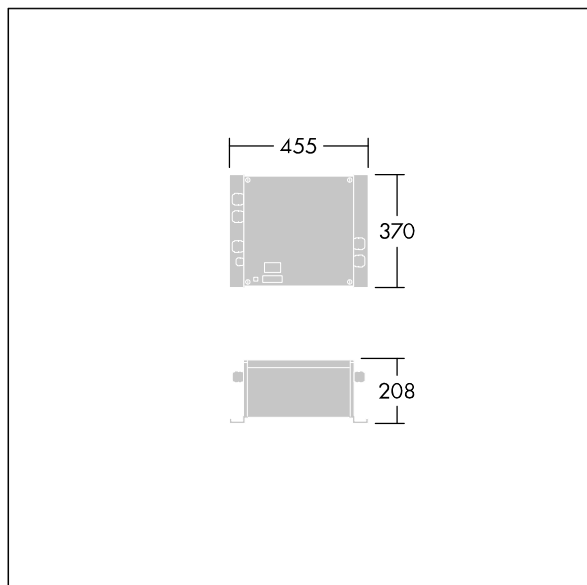

TLG_GTPR_M_GEARBOX.wmf

De met een * aangeduide waarden zijn nominale waarden. Tenzij anders aangegeven, gelden de waarden voor een omgevingstemperatuur van 25°C.

De producten van Thorn Lighting worden permanent verder ontwikkeld. We behouden ons het recht voor om zonder verdere publicatie technische of vormelijke wijzigingen aan onze producten aan te brengen.

© Thorn Lighting