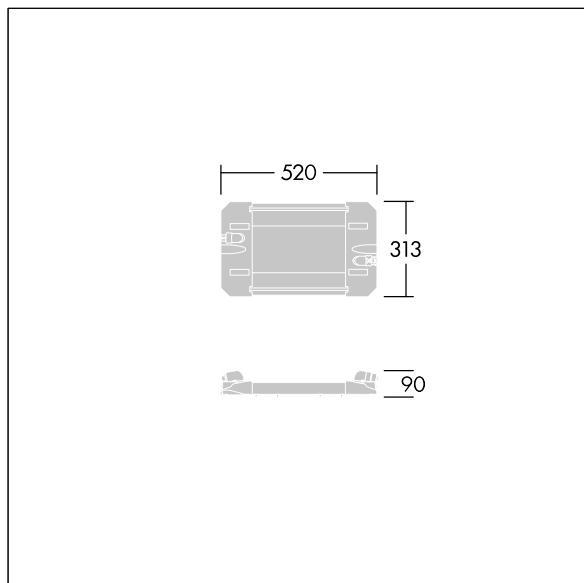

GTLED Pro

96668962 GP AL MS 24L-740 NR-A IN CL1

THORN

GTLED Pro

Een geavanceerde ledarmatuur voor tunnels. 24 leds met NR-A: Smalle wegverlichting (asymmetrisch). Behuizing: geëxtrudeerd aluminium, poedergelakt wit (RAL 9016). Lichtkap: 4 mm dikke gehard glas. Voor plafondmontage met specifieke beugels, apart te bestellen. elektrische Klasse I, IP66, IK08. Voorzien van connector, één uiteinde. Compleet met 4000K LED.

Afmetingen 520 x 313 x 90 mm

Gewicht: 6,37 kg

TLG_GTPR_F_216.jpg

TLG_GTPR_M_MS.wmf

Dit product bevat een lichtbron van energie-efficiëntieklasse D.

De met een * aangeduide waarden zijn nominale waarden. Tenzij anders aangegeven, gelden de waarden voor een omgevingstemperatuur van 25°C.