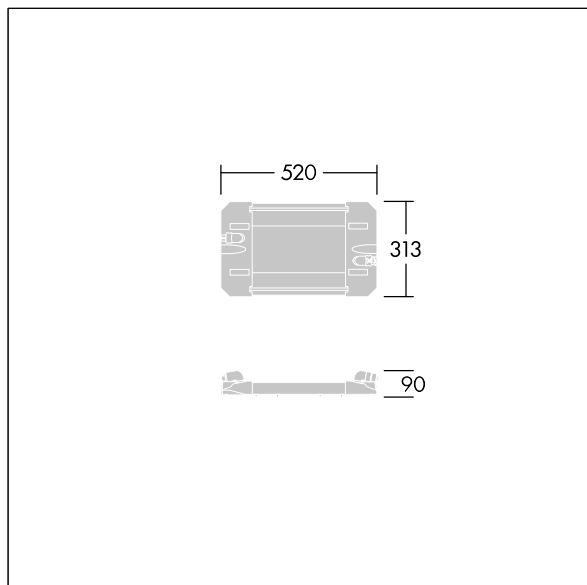

Afmetingen 520 x 313 x 90 mm

Gewicht: 6,49 kg

TLG\_GTPR\_F\_216.jpg

TLG\_GTPR\_M\_MS.wmf

Dit product bevat een lichtbron van energie-efficiëntieklasse D.

De met een \* aangeduide waarden zijn nominale waarden. Tenzij anders aangegeven, gelden de waarden voor een omgevingstemperatuur van 25°C.