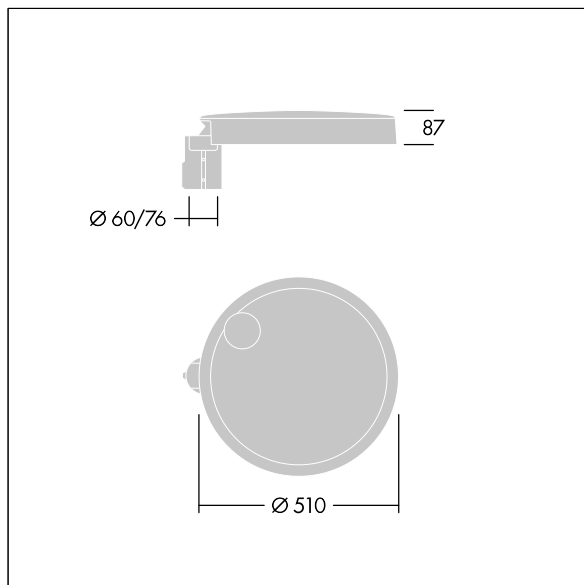

### Carat

Sierlijke stadslantaarn met duurzame prestaties. Programmeerbaar Converter, ingesteld voor vast vermogen, regelt 60 led's bij 800mA. Element: groot maat, gegoten aluminium (EN AC-44300), (onbekend) (onbekend) antraciet (gelijkend op RAL7043). Schacht: antraciet (gelijkend op RAL7043)(onbekend). Kap: glas. Bevestigingen: roestvrij staal met anti-galvanische behandeling. Smalle Weg optiek, Kleurweergave-index min.: 70 Gecorreleerde kleurtemperatuur\*: 3000 Kelvin led's meegeleverd. elektrische Klasse I, schokweerstand: IK08, IP66, T<sub>a</sub> max.: 35 °C. Geleverd met een insteekadapter met een diam. van 76 mm, vooraf ingesteld voor paaltopmontage, kanteling van 5°. (geen)

Afmetingen Ø510 x 87 mm  
 Armatuurvermogen: 145 W  
 Lichtstroom van armatuur: 19257 lm  
 Lichtrendement van armatuur: 133 lm/W  
 Gewicht: 9,8 kg  
 Scx: 0.05 m<sup>2</sup>

TLG\_CARA\_F\_L\_PostTop.jpg