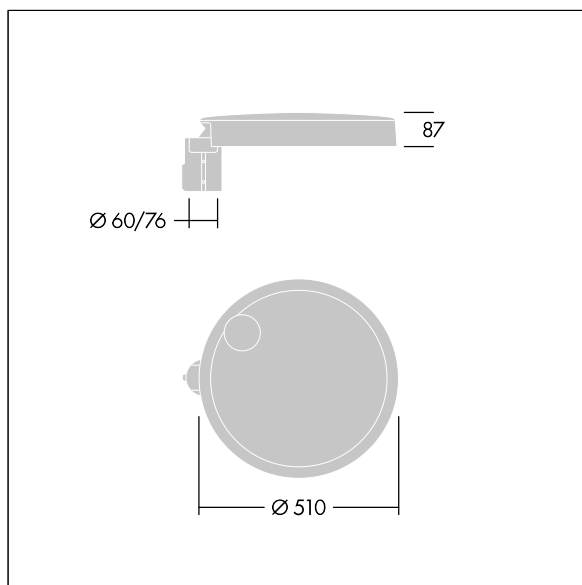

## Carat

Sierlijke stadslantaarn met duurzame prestaties. Programmeerbaar Converter, ingesteld voor vast vermogen, regelt 60 led's bij 250mA. Element: groot maat, gegoten aluminium (EN AC-44300), (onbekend) (onbekend) antraciet (gelijkend op RAL7043). Schacht: antraciet (gelijkend op RAL7043)(onbekend). Kap: glas. Bevestigingen: roestvrij staal met anti-galvanische behandeling. Smalle Weg optiek, Kleurweergave-index min.: 70 Gecorreleerde kleurtemperatuur\*: 3000 Kelvin led's meegeleverd. elektrische Klasse I, schokweerstand: IK08, IP66, Ta max.: 35 °C. Geleverd met een insteekadapter met een diam. van 76 mm, vooraf ingesteld voor paaltopmontage, kanteling van 5°. (geen)

Afmetingen Ø510 x 87 mm  
 Armatuurvermogen: 46 W  
 Lichtstroom van armatuur: 6962 lm  
 Lichtrendement van armatuur: 151 lm/W  
 Gewicht: 9,6 kg  
 Scx: 0.05 m<sup>2</sup>

TLG\_CARA\_F\_L\_PostTop.jpg