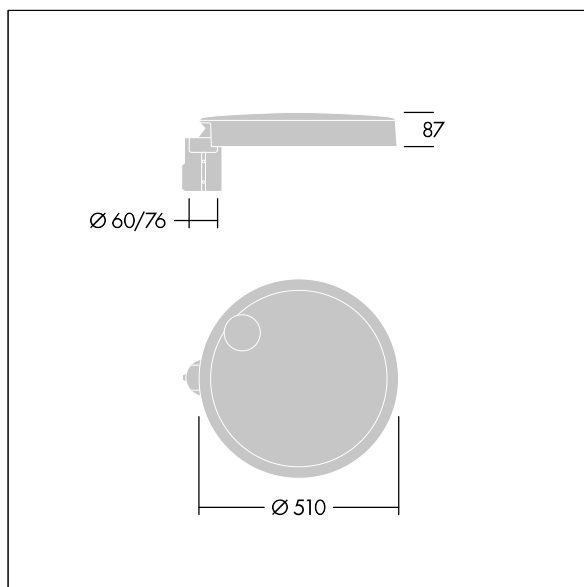

## Carat

Sierlijke stadsfontein met duurzame prestaties. Programmeerbaar Converter, ingesteld voor vast vermogen, regelt 48 led's bij 700mA. Element: groot maat, gegoten aluminium (EN AC-44300), (onbekend) (onbekend) antraciet (gelijkend op RAL7043). Schacht: antraciet (gelijkend op RAL7043)(onbekend). Kap: glas. Bevestigingen: roestvrij staal met anti-galvanische behandeling. Smalle Weg optiek, Kleurweergave-index min.: 70 Gecorreleerde kleurtemperatuur\*: 3000 Kelvin led's meegeleverd. elektrische Klasse I, schokweerstand: IK08, IP66, T<sub>a</sub> max.: 35 °C. Geleverd met een insteekadapter met een diam. van 76 mm, vooraf ingesteld voor paaltopmontage, kanteling van 5°. (geen)

Afmetingen Ø510 x 87 mm  
 Armatuurvermogen: 101 W  
 Lichtstroom van armatuur: 13927 lm  
 Lichtrendement van armatuur: 138 lm/W  
 Gewicht: 9,5 kg  
 Scx: 0.05 m<sup>2</sup>

TLG\_CARA\_F\_L\_PostTop.jpg