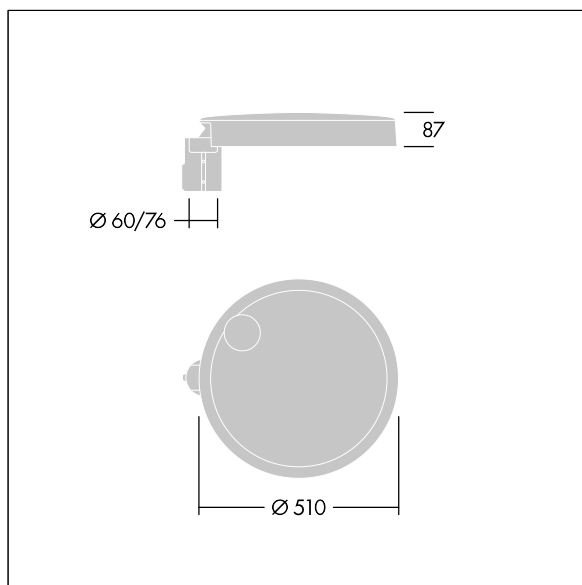

96635163 CT L 48L50-730 NR CL1 T76F ANT

Carat

Sierlijke stadsfontein met duurzame prestaties. Programmeerbaar Converter, ingesteld voor vast vermogen, regelt 48 led's bij 500mA. Element: groot maat, gegoten aluminium (EN AC-44300), (onbekend) (onbekend) antraciet (gelijkend op RAL7043). Schacht: (onbekend)(onbekend). Kap: glas. Bevestigingen: roestvrij staal met anti-galvanische behandeling. Smalle Weg optiek, Kleurweergave-index min.: 70 Gecorreleerde kleurtemperatuur*: 3000 Kelvin led's meegeleverd. elektrische Klasse I, schokweerstand: IK08, IP66, Ta max.: 35 °C. Geleverd met een insteekadapter met een diam. van 76 mm, vooraf ingesteld voor paaltopmontage, kanteling van 5°. (geen)

Afmetingen Ø510 x 87 mm
 Armatuurvermogen: 71 W
 Lichtstroom van armatuur: 10399 lm
 Lichtrendement van armatuur: 146 lm/W
 Gewicht: 9,3 kg
 Scx: 0.05 m²

TLG_CARA_F_L_PostTop.jpg

TLG_CARA_M_LMTP.wmf

Dit product bevat een lichtbron van energie-efficiëntieklasse D.