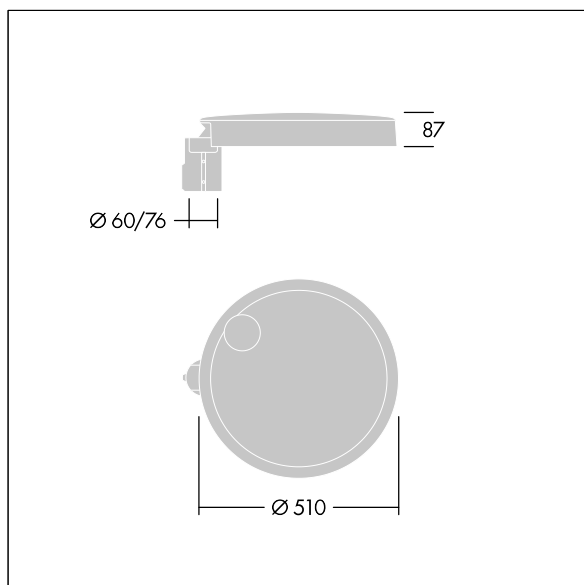

96635162 CT L 48L35-730 NR CL1 T76F ANT

Carat

Sierlijke stadsfontein met duurzame prestaties. Programmeerbaar Converter, ingesteld voor vast vermogen, regelt 48 led's bij 350mA. Element: groot maat, gegoten aluminium (EN AC-44300), (onbekend) (onbekend) antraciet (gelijkend op RAL7043). Schacht: (onbekend)(onbekend). Kap: glas. Bevestigingen: roestvrij staal met anti-galvanische behandeling. Smalle Weg optiek, Kleurweergave-index min.: 70 Gecorreleerde kleurtemperatuur*: 3000 Kelvin led's meegeleverd. elektrische Klasse I, schokweerstand: IK08, IP66, Ta max.: 35 °C. Geleverd met een insteekadapter met een diam. van 76 mm, vooraf ingesteld voor paaltopmontage, kanteling van 5°. (geen)

Afmetingen Ø510 x 87 mm
 Armatuurvermogen: 50 W
 Lichtstroom van armatuur: 7558 lm
 Lichtrendement van armatuur: 151 lm/W
 Gewicht: 9,3 kg
 Scx: 0.05 m²

TLG_CARA_F_L_PostTop.jpg

TLG_CARA_M_LMTP.wmf

Dit product bevat een lichtbron van energie-efficiëntieklasse D.

Carat

96635162 CT L 48L35-730 NR CL1 T76F ANT

THORN