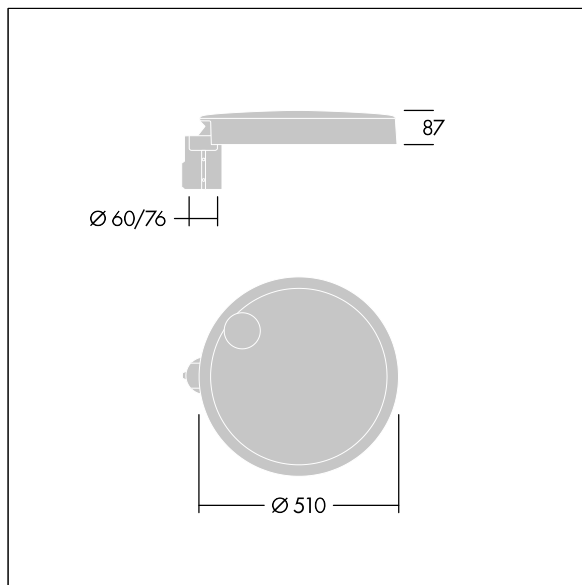

## Carat

Sierlijke stadsfontein met duurzame prestaties. Programmeerbaar Converter, ingesteld voor vast vermogen, regelt 36 led's bij 1,05A. Element: groot maat, gegoten aluminium (EN AC-44300), (onbekend) (onbekend) antraciet (gelijkend op RAL7043). Schacht: (onbekend)(onbekend). Kap: glas. Bevestigingen: roestvrij staal met anti-galvanische behandeling. Smalle Weg optiek, Kleurweergave-index min.: 70 Gecorreleerde kleurtemperatuur\*: 3000 Kelvin led's meegeleverd. elektrische Klasse I, schokweerstand: IK08, IP66, T<sub>a</sub> max.: 35 °C. Geleverd met een insteekadapter met een diam. van 76 mm, vooraf ingesteld voor paaltopmontage, kanteling van 5°. (geen)

Afmetingen Ø510 x 87 mm  
 Armatuurvermogen: 117 W  
 Lichtstroom van armatuur: 14654 lm  
 Lichtrendement van armatuur: 125 lm/W  
 Gewicht: 9,5 kg  
 Scx: 0.05 m<sup>2</sup>

TLG\_CARA\_F\_L\_PostTop.jpg