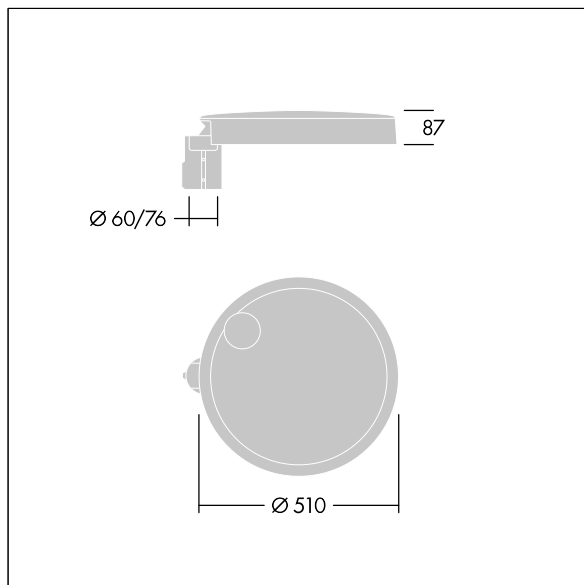

96635158 CT L 36L50-730 NR CL1 T76F ANT

Carat

Sierlijke stadsfontein met duurzame prestaties. Programmeerbaar Converter, ingesteld voor vast vermogen, regelt 36 led's bij 500mA. Element: groot maat, gegoten aluminium (EN AC-44300), (onbekend) (onbekend) antraciet (gelijkend op RAL7043). Schacht: (onbekend)(onbekend). Kap: glas. Bevestigingen: roestvrij staal met anti-galvanische behandeling. Smalle Weg optiek, Kleurweergave-index min.: 70 Gecorreleerde kleurtemperatuur*: 3000 Kelvin led's meegeleverd. elektrische Klasse I, schokweerstand: IK08, IP66, Ta max.: 35 °C. Geleverd met een insteekadapter met een diam. van 76 mm, vooraf ingesteld voor paaltopmontage, kanteling van 5°. (geen)

Afmetingen Ø510 x 87 mm
 Armatuurvermogen: 55 W
 Lichtstroom van armatuur: 7818 lm
 Lichtrendement van armatuur: 142 lm/W
 Gewicht: 8,9 kg
 Scx: 0.05 m²

TLG_CARA_F_L_PostTop.jpg

TLG_CARA_M_LMTP.wmf

Dit product bevat een lichtbron van energie-efficiëntieklasse D.

Carat

96635158 CT L 36L50-730 NR CL1 T76F ANT

THORN