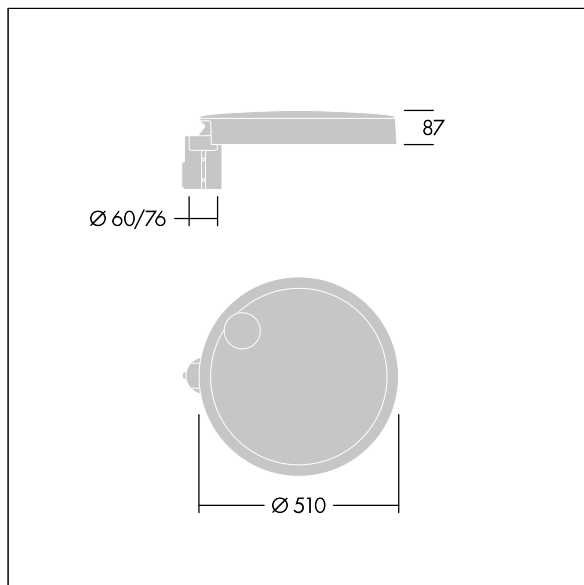

96635157 CT L 36L35-730 NR CL1 T76F ANT

Carat

Sierlijke stadsfontein met duurzame prestaties. Programmeerbaar Converter, ingesteld voor vast vermogen, regelt 36 led's bij 350mA. Element: groot maat, gegoten aluminium (EN AC-44300), (onbekend) (onbekend) antraciet (gelijkend op RAL7043). Schacht: (onbekend)(onbekend). Kap: glas. Bevestigingen: roestvrij staal met anti-galvanische behandeling. Smalle Weg optiek, Kleurweergave-index min.: 70 Gecorreleerde kleurtemperatuur*: 3000 Kelvin led's meegeleverd. elektrische Klasse I, schokweerstand: IK08, IP66, Ta max.: 35 °C. Geleverd met een insteekadapter met een diam. van 76 mm, vooraf ingesteld voor paaltopmontage, kanteling van 5°. (geen)

Afmetingen Ø510 x 87 mm
 Armatuurvermogen: 39 W
 Lichtstroom van armatuur: 5676 lm
 Lichtrendement van armatuur: 146 lm/W
 Gewicht: 8,9 kg
 Scx: 0.05 m²

TLG_CARA_F_L_PostTop.jpg

TLG_CARA_M_LMTP.wmf

Dit product bevat een lichtbron van energie-efficiëntieklasse D.