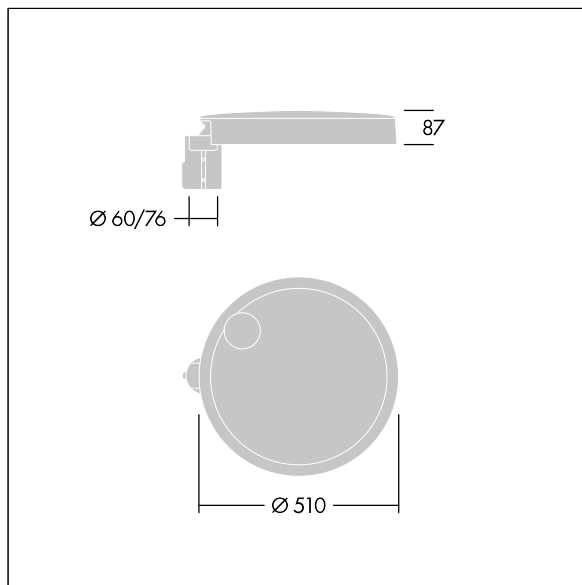

96635156 CT L 36L25-730 NR CL1 T76F ANT

Carat

Sierlijke stadsfontein met duurzame prestaties. Programmeerbaar Converter, ingesteld voor vast vermogen, regelt 36 led's bij 250mA. Element: groot maat, gegoten aluminium (EN AC-44300), (onbekend) (onbekend) antraciet (gelijkend op RAL7043). Schacht: (onbekend)(onbekend). Kap: glas. Bevestigingen: roestvrij staal met anti-galvanische behandeling. Smalle Weg optiek, Kleurweergave-index min.: 70 Gecorreleerde kleurtemperatuur*: 3000 Kelvin led's meegeleverd. elektrische Klasse I, schokweerstand: IK08, IP66, T_a max.: 35 °C. Geleverd met een insteekadapter met een diam. van 76 mm, vooraf ingesteld voor paaltopmontage, kanteling van 5°. (geen)

Afmetingen Ø510 x 87 mm
 Armatuurvermogen: 29 W
 Lichtstroom van armatuur: 4187 lm
 Lichtrendement van armatuur: 144 lm/W
 Gewicht: 8,9 kg
 Scx: 0.05 m²

TLG_CARA_F_L_PostTop.jpg

TLG_CARA_M_LMTP.wmf

Dit product bevat een lichtbron van energie-efficiëntieklasse D.