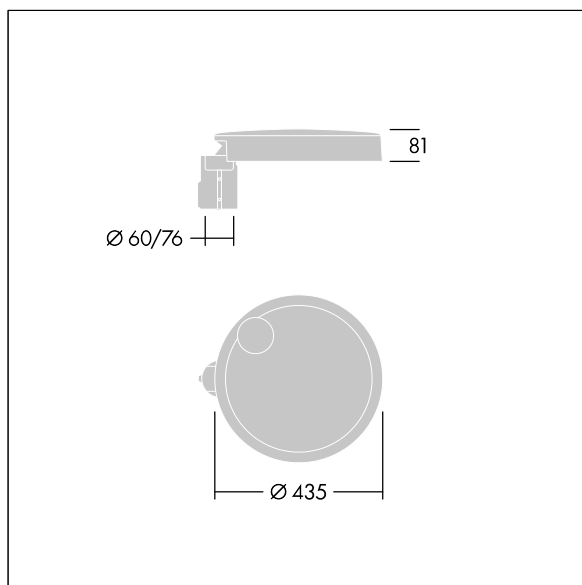

## Carat

Sierlijke stadsfontein met duurzame prestaties. Programmeerbaar Converter, ingesteld voor vast vermogen, regelt 36 led's bij 800mA. Element: klein maat, gegoten aluminium (EN AC-44300), poedergelakt getextureerd antraciet (gelijkend op RAL7043). Schacht: antraciet (gelijkend op RAL7043)(onbekend). Kap: glas. Bevestigingen: roestvrij staal met anti-galvanische behandeling. Smalle Weg optiek, Kleurweergave-index min.: 70 Gecorreleerde kleurtemperatuur\*: 3000 Kelvin led's meegeleverd. elektrische Klasse I, schokweerstand: IK08, IP66, T<sub>a</sub> max.: 35 °C. Geleverd met een insteekadapter met een diam. van 76 mm, vooraf ingesteld voor paaltopmontage, kanteling van 5°. (geen)

Afmetingen Ø435 x 81 mm  
 Armatuurvermogen: 87 W  
 Lichtstroom van armatuur: 11539 lm  
 Lichtrendement van armatuur: 133 lm/W  
 Gewicht: 7,4 kg  
 Scx: 0.04 m<sup>2</sup>

TLG\_CARA\_F\_S\_PostTop.jpg