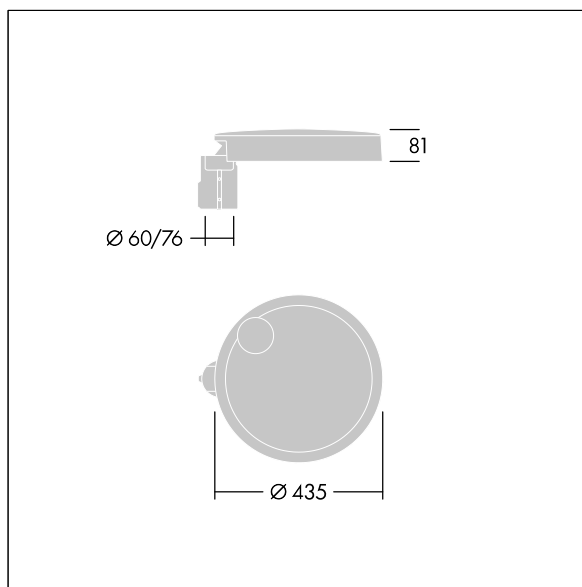

96635153 CT S 36L50-730 NR CL1 T76F ANT

Carat

Sierlijke stadsfontein met duurzame prestaties. Programmeerbaar Converter, ingesteld voor vast vermogen, regelt 36 led's bij 500mA. Element: klein maat, gegoten aluminium (EN AC-44300), poedergelakt getextureerd antraciet (gelijkend op RAL7043). Schacht: antraciet (gelijkend op RAL7043)(onbekend). Kap: glas. Bevestigingen: roestvrij staal met anti-galvanische behandeling. Smalle Weg optiek, Kleurweergave-index min.: 70 Gecorreleerde kleurtemperatuur*: 3000 Kelvin led's meegeleverd. elektrische Klasse I, schokweerstand: IK08, IP66, Ta max.: 35 °C. Geleverd met een insteekadapter met een diam. van 76 mm, vooraf ingesteld voor paaltopmontage, kanteling van 5°. (geen)

Afmetingen Ø435 x 81 mm
 Armatuurvermogen: 55 W
 Lichtstroom van armatuur: 7765 lm
 Lichtrendement van armatuur: 141 lm/W
 Gewicht: 6,9 kg
 Scx: 0.04 m²

TLG_CARA_F_S_PostTop.jpg

TLG_CARA_M_SMTP.wmf

Dit product bevat een lichtbron van energie-efficiëntieklasse D.