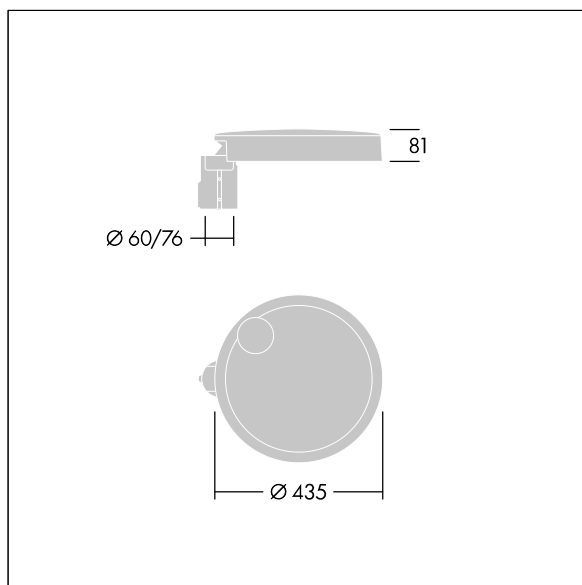

## Carat

Sierlijke stadsfontein met duurzame prestaties. Programmeerbaar Converter, ingesteld voor vast vermogen, regelt 36 led's bij 350mA. Element: klein maat, gegoten aluminium (EN AC-44300), poedergelakt getextureerd antraciet (gelijkend op RAL7043). Schacht: antraciet (gelijkend op RAL7043)(onbekend). Kap: glas. Bevestigingen: roestvrij staal met anti-galvanische behandeling. Smalle Weg optiek, Kleurweergave-index min.: 70 Gecorreleerde kleurtemperatuur\*: 3000 Kelvin led's meegeleverd. elektrische Klasse I, schokweerstand: IK08, IP66, Ta max.: 35 °C. Geleverd met een insteekadapter met een diam. van 76 mm, vooraf ingesteld voor paaltopmontage, kanteling van 5°. (geen)

Afmetingen Ø435 x 81 mm  
 Armatuurvermogen: 39 W  
 Lichtstroom van armatuur: 5657 lm  
 Lichtrendement van armatuur: 145 lm/W  
 Gewicht: 6,9 kg  
 Scx: 0.04 m<sup>2</sup>

TLG\_CARA\_F\_S\_PostTop.jpg