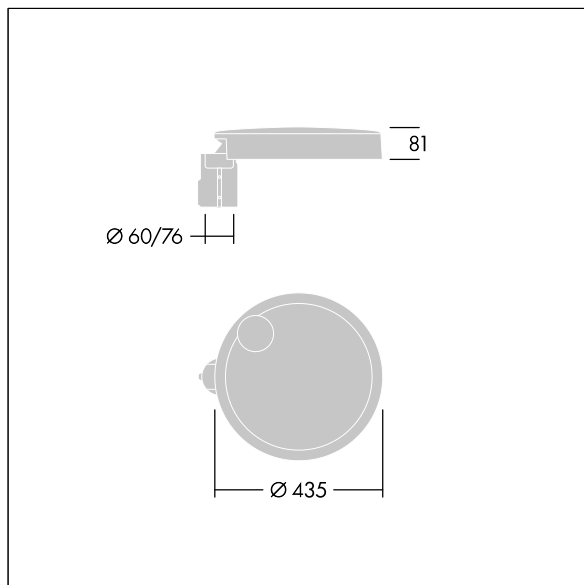

## Carat

Sierlijke stadsfontein met duurzame prestaties. Programmeerbaar Converter, ingesteld voor vast vermogen, regelt 36 led's bij 250mA. Element: klein maat, gegoten aluminium (EN AC-44300), poedergelakt getextureerd antraciet (gelijkend op RAL7043). Schacht: antraciet (gelijkend op RAL7043)(onbekend). Kap: glas. Bevestigingen: roestvrij staal met anti-galvanische behandeling. Smalle Weg optiek, Kleurweergave-index min.: 70 Gecorreleerde kleurtemperatuur\*: 3000 Kelvin led's meegeleverd. elektrische Klasse I, schokweerstand: IK08, IP66, Ta max.: 35 °C. Geleverd met een insteekadapter met een diam. van 76 mm, vooraf ingesteld voor paaltopmontage, kanteling van 5°. (geen)

Afmetingen Ø435 x 81 mm  
 Armatuurvermogen: 29 W  
 Lichtstroom van armatuur: 4177 lm  
 Lichtrendement van armatuur: 144 lm/W  
 Gewicht: 6,9 kg  
 Scx: 0.04 m<sup>2</sup>

TLG\_CARA\_F\_S\_PostTop.jpg