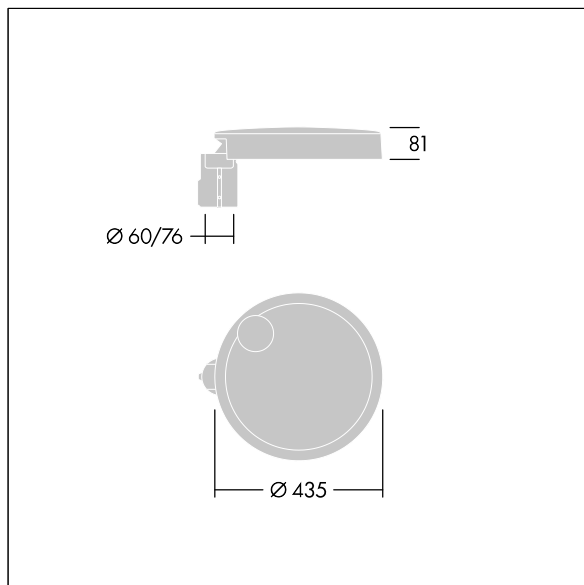

## Carat

Sierlijke stadslantaarn met duurzame prestaties. Programmeerbaar Converter, ingesteld voor vast vermogen, regelt 12 led's bij 1,05A. Element: klein maat, gegoten aluminium (EN AC-44300), poedergelakt getextureerd antraciet (gelijkend op RAL7043). Schacht: antraciet (gelijkend op RAL7043)(onbekend). Kap: glas. Bevestigingen: roestvrij staal met anti-galvanische behandeling. Smalle Weg optiek, Kleurweergave-index min.: 70 Gecorreleerde kleurtemperatuur\*: 3000 Kelvin led's meegeleverd. elektrische Klasse I, schokweerstand: IK08, IP66, Ta max.: 35 °C. Geleverd met een insteekadapter met een diam. van 76 mm, vooraf ingesteld voor paaltopmontage, kanteling van 5°. (geen)

Afmetingen Ø435 x 81 mm  
Armatuurvermogen: 41 W  
Lichtstroom van armatuur: 4957 lm  
Lichtrendement van armatuur: 121 lm/W  
Gewicht: 6,7 kg  
Scx: 0.04 m<sup>2</sup>

TLG\_CARA\_F\_S\_PostTop.jpg

TLG\_CARA\_M\_SMTP.wmf