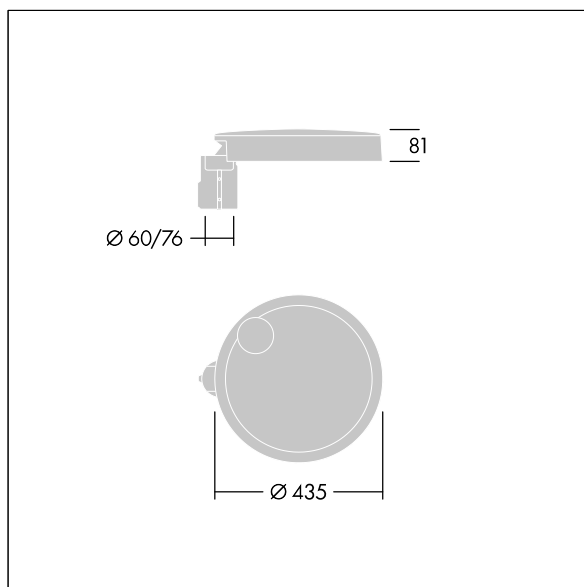

## Carat

Sierlijke stadsfontein met duurzame prestaties. Programmeerbaar Converter, ingesteld voor vast vermogen, regelt 12 led's bij 500mA. Element: klein maat, gegoten aluminium (EN AC-44300), poedergelakt getextureerd antraciet (gelijkend op RAL7043). Schacht: antraciet (gelijkend op RAL7043)(onbekend). Kap: glas. Bevestigingen: roestvrij staal met anti-galvanische behandeling. Smalle Weg optiek, Kleurweergave-index min.: 70 Gecorreleerde kleurtemperatuur\*: 3000 Kelvin led's meegeleverd. elektrische Klasse I, schokweerstand: IK08, IP66, Ta max.: 35 °C. Geleverd met een insteekadapter met een diam. van 76 mm, vooraf ingesteld voor paaltopmontage, kanteling van 5°. (geen)

Afmetingen Ø435 x 81 mm  
 Armatuurvermogen: 20 W  
 Lichtstroom van armatuur: 2617 lm  
 Lichtrendement van armatuur: 131 lm/W  
 Gewicht: 6,7 kg  
 Scx: 0.04 m<sup>2</sup>

TLG\_CARA\_F\_S\_PostTop.jpg