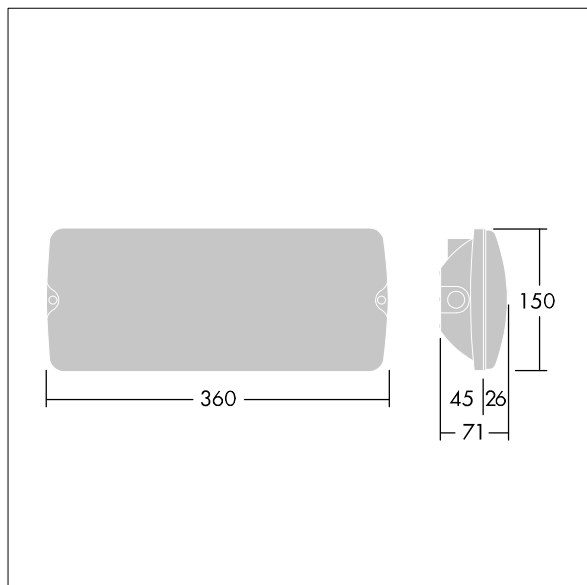

TLG_VYSO_M_LDL.wmf

De met een * aangeduide waarden zijn nominale waarden. Thorn maakt gebruik van beproefde componenten van toonaangevende leveranciers, maar er kunnen zich echter geïsoleerde gevallen van technologie-gerelateerde storingen van individuele LED's voordoen gedurende de nominale levensduur van het product. Internationale normen bepalen de tolerantie in de initiële flux en de aangesloten belasting op $\pm 10\%$. Tenzij anders aangegeven, gelden de waarden voor een omgevingstemperatuur van 25°C.

De producten van Thorn Lighting worden permanent verder ontwikkeld. We behouden ons het recht voor om zonder verdere publicatie technische of vormelijke wijzigingen aan onze producten aan te brengen.

© Thorn Lighting