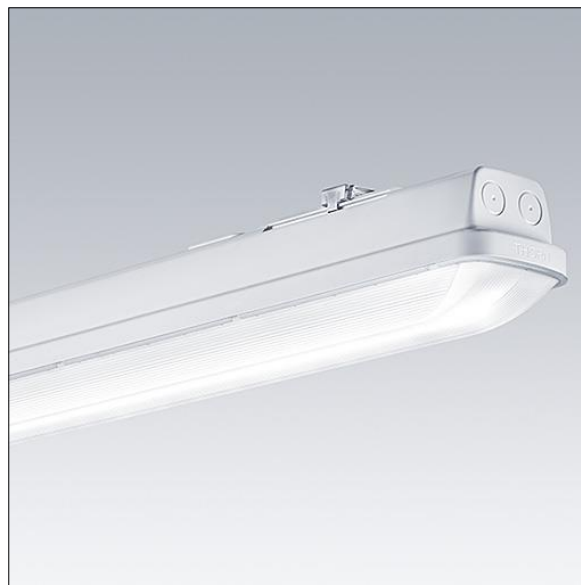

Aquaforce Pro

THORN

92932124 AQFPRO L LED6400-840 PM MB HF E3

Aquaforce Pro

Een IP66, stof- en vochtbestendige led-armatuur. elektronisch niet stuurbaar voorschakelapparatuur. Armatuur met individuele batterij, manuele test (3 uur). Met medium straa spreiding, elektrische Klasse I. Overkapping: lichtgrijs polymethylmetacrylaat. Diffusor: uitstekende transmissie opaal polymethylmetacrylaat met prisma's. Gepatenteerd klemmechanisme EasyClick voor klemloze montage of diffusor. Voor opbouw- of pendelmontage. Beugels voor een snelle opbouwmontage. Geschikt voor aan het plafond of aan de muur (zowel verticaal als horizontaal). Buismontage-, pendelketting- en draagkabelkits zijn apart verkrijgbaar. Geschikt voor doorvoerbedrading met H05VV- of NYM-kabel (10A). omgevingstemperatuur: 0°C tot +25°C. Compleet met 4000K LED..

Afmetingen 1600 x 92 x 90 mm

Armatuurvermogen: 48,4 W

Lichtstroom van armatuur: 6850 lm

Lichtrendement van armatuur: 142 lm/W

Gewicht: 2,5 kg

TLG_AQUP_F_PDB_1600MED.jpg

TLG_AQUP_M_LD1.wmf

De met een * aangeduide waarden zijn nominale waarden. Thorn maakt gebruik van beproefde componenten van toonaangevende leveranciers, maar er kunnen zich echter geïsoleerde gevallen van technologie-gerelateerde storingen van individuele LED's voordoen gedurende de nominale levensduur van het product. Internationale normen bepalen de tolerantie in de initiële flux en de aangesloten belasting op $\pm 10\%$. Tenzij anders aangegeven, gelden de waarden voor een omgevingstemperatuur van 25°C.