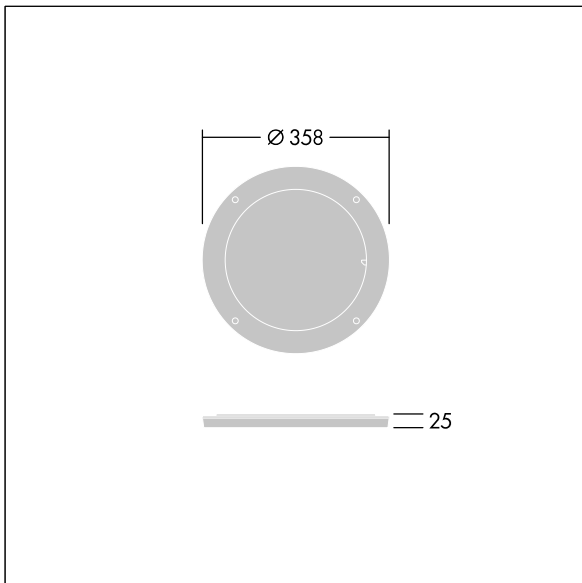

TLG_CONL_M_36-52LHF.wmf