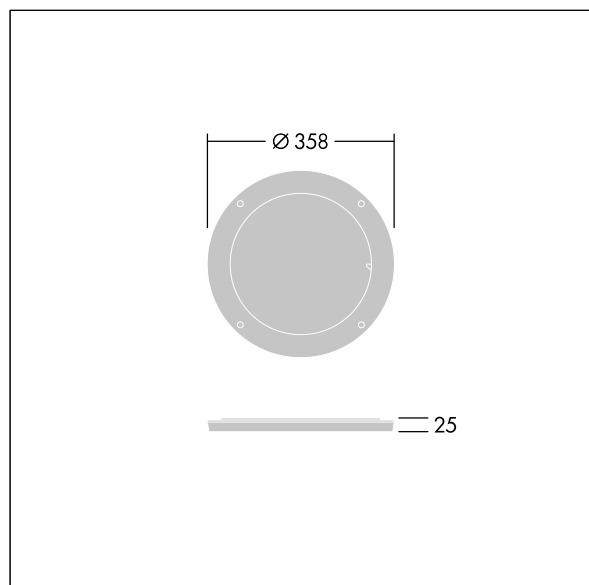

TLG_CONL_M_36-52LHF.wmf

De met een * aangeduide waarden zijn nominale waarden. Tenzij anders aangegeven, gelden de waarden voor een omgevingstemperatuur van 25°C.

De producten van Thorn Lighting worden permanent verder ontwikkeld. We behouden ons het recht voor om zonder verdere publicatie technische of vormelijke wijzigingen aan onze producten aan te brengen.

© Thorn Lighting