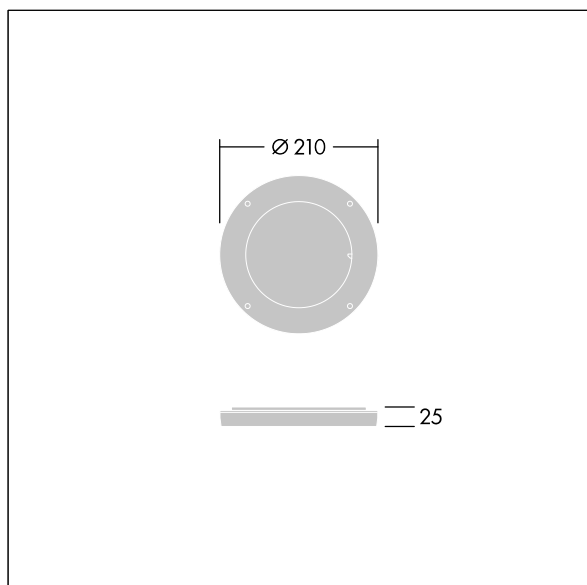

TLG_CONL_M_12LHF.wmf

De met een * aangeduide waarden zijn nominale waarden. Tenzij anders aangegeven, gelden de waarden voor een omgevingstemperatuur van 25°C.

De producten van Thorn Lighting worden permanent verder ontwikkeld. We behouden ons het recht voor om zonder verdere publicatie technische of vormelijke wijzigingen aan onze producten aan te brengen.

© Thorn Lighting