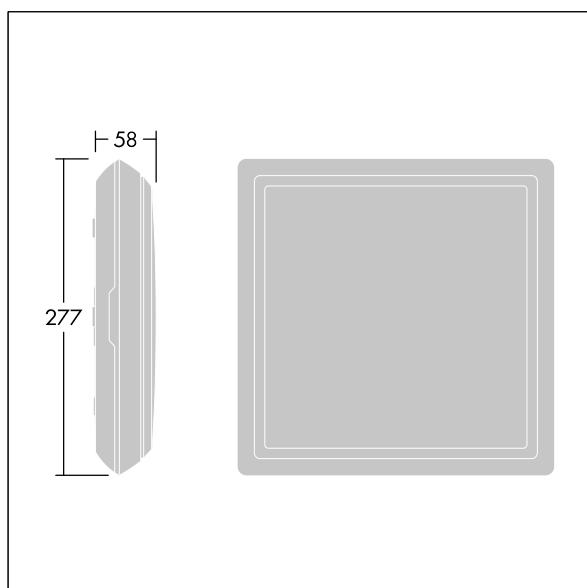

TLG_VYSQ_M_LD1.wmf

Dit product bevat een lichtbron van energie-efficiëntieklasse C.

De met een * aangeduide waarden zijn nominale waarden. Thorn maakt gebruik van beproefde componenten van toonaangevende leveranciers, maar er kunnen zich echter geïsoleerde gevallen van technologie-gerelateerde storingen van individuele LED's voordoen gedurende de nominale levensduur van het product. Internationale normen bepalen de tolerantie in de initiële flux en de aangesloten belasting op $\pm 10\%$. Tenzij anders aangegeven, gelden de waarden voor een omgevingstemperatuur van 25°C.

De producten van Thorn Lighting worden permanent verder ontwikkeld. We behouden ons het recht voor om zonder verdere publicatie technische of vormelijke wijzigingen aan onze producten aan te brengen.

© Thorn Lighting