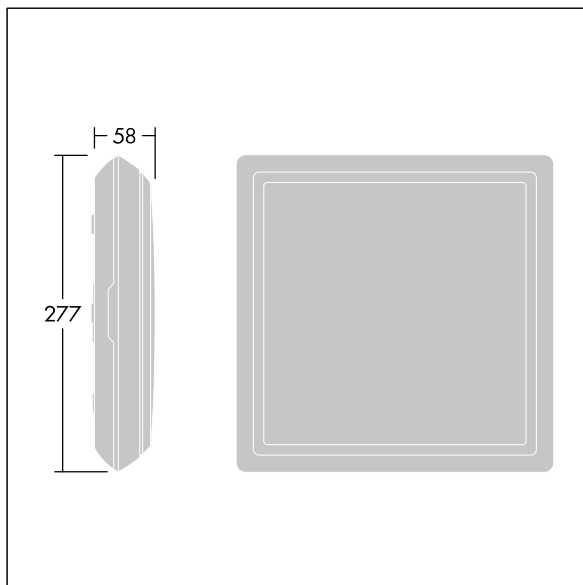

TLG_VYSQ_M_LD1.wmf

Dit product bevat een lichtbron van energie-efficiëntieklasse C.

De met een * aangeduide waarden zijn nominale waarden. Thorn maakt gebruik van beproefde componenten van toonaangevende leveranciers, maar er kunnen zich echter geïsoleerde gevallen van technologie-gerelateerde storingen van individuele LED's voordoen gedurende de nominale levensduur van het product. Internationale normen bepalen de tolerantie in de initiële flux en de aangesloten belasting op $\pm 10\%$. Tenzij anders aangegeven, gelden de waarden voor een omgevingstemperatuur van 25°C.

De producten van Thorn Lighting worden permanent verder ontwikkeld. We behouden ons het recht voor om zonder verdere publicatie technische of vormelijke wijzigingen aan onze producten aan te brengen.

© Thorn Lighting