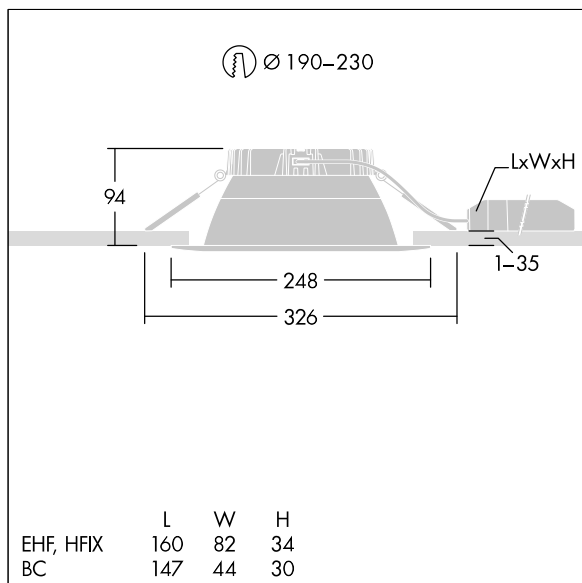

96635048 CETUS3 L 3000-840 EHF RWH

Cetus

Een lage led-downlight voor inbouw. Geschikt voor uitsparingen in het plafond Ø190-230 mm voor eenvoudige renovatie of snelle eerste installatie. Externe, insteekbare, Vast vermogen led-driver met DC-functionaliteit, 15-100% verstelbaar, configureerbaar voor NFC (onbekend). eventueel met lus-in/lus-uit. Element: gegoten aluminium voor warmtebeheer. Diffusor: polycarbonaat (PC), gladde reflector afgewerkt in wit (onbekend) met brede straal. Reflector en rand: zeer spiegellende polycarbonaat (PC). elektrische Klasse II, IP44_IP20. veerklemmen van hoge kwaliteit, geschikt voor plafonddiktes van 1 tot 35 mm. Compleet met 4000K LED

Afmetingen Ø248 x 100 mm
 Armatuurvermogen: 26,9 W
 Lichtstroom van armatuur: 3463 lm
 Lichtrendement van armatuur: 129 lm/W
 Gewicht: 0,81 kg

TLG_CTU3_F_L_LED_RWH_Persp.jpg

TLG_CTU3_M_EHFL.wmf

Dit product bevat een lichtbron van energie-efficiëntieklasse C.