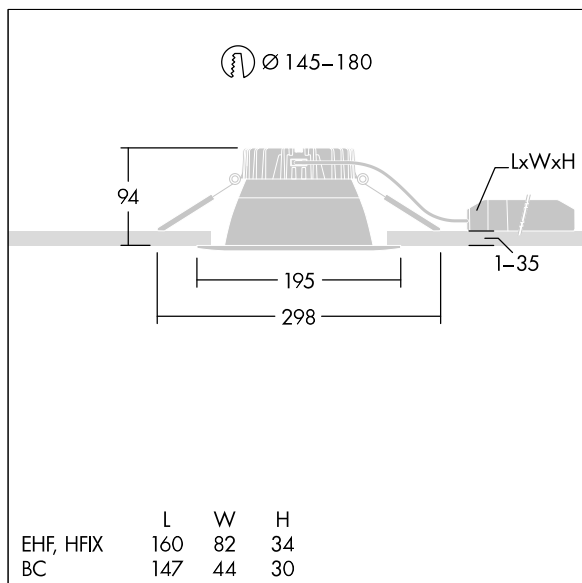

Cetus

Een lage led-downlight voor inbouw. Geschikt voor uitsparingen in het plafond Ø145-180 mm voor eenvoudige renovatie of snelle eerste installatie. Externe, insteekbare, Vast vermogen led-driver met DC-functionaliteit, 15-100% verstelbaar, configureerbaar voor NFC (onbekend). eventueel met lus-in/lus-uit. Element: gegoten aluminium voor warmtebeheer. Diffusor: polycarbonaat (PC), gladde reflector afgewerkt in wit (onbekend) met brede straal. Reflector en rand: zeer spiegellende polycarbonaat (PC). elektrische Klasse II, IP44_IP20. veerklemmen van hoge kwaliteit, geschikt voor plafonddiktes van 1 tot 35 mm. Compleet met 4000K LED

Afmetingen Ø195 x 100 mm
 Armatuurvermogen: 16,3 W
 Lichtstroom van armatuur: 2048 lm
 Lichtrendement van armatuur: 126 lm/W
 Gewicht: 0,67 kg

TLG_CTU3_F_M_LED_RWH_Persp.jpg

TLG_CTU3_M_EHFM.wmf

Dit product bevat een lichtbron van energie-efficiëntieklasse C.