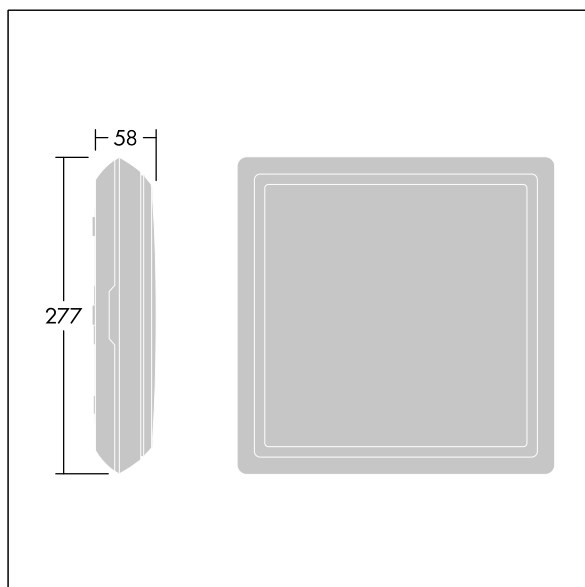

TLG_VYSQ_M_LD1.wmf

Dit product bevat een lichtbron van energie-efficiëntieklasse C.

De met een * aangeduide waarden zijn nominale waarden. Thorn maakt gebruik van beproefde componenten van toonaangevende leveranciers, maar er kunnen zich echter geïsoleerde gevallen van technologie-gerelateerde storingen van individuele LED's voordoen gedurende de nominale levensduur van het product. Internationale normen bepalen de tolerantie in de initiële flux en de aangesloten belasting op $\pm 10\%$. Tenzij anders aangegeven, gelden de waarden voor een omgevingstemperatuur van 25°C.

De producten van Thorn Lighting worden permanent verder ontwikkeld. We behouden ons het recht voor om zonder verdere publicatie technische of vormelijke wijzigingen aan onze producten aan te brengen.

© Thorn Lighting