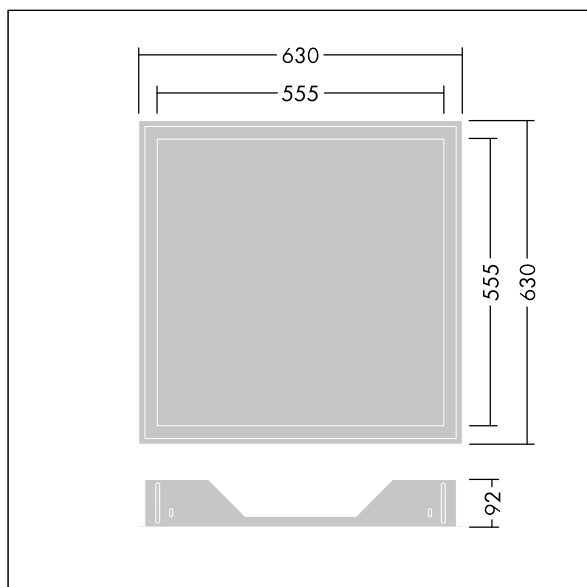

Beta 3

96635030 BETA 3 PLASTERBOARD KIT Q600

THORN

Beta 3

Frame voor montage van een Beta 3 armatuur van 596 x 596 mm in een 5 - 30 mm dik gipsplatenplafond.

Uitsparing: 612 x 612 mm.

Gewicht: 2,1 kg

TLG_BET3_F_PKIT.jpg