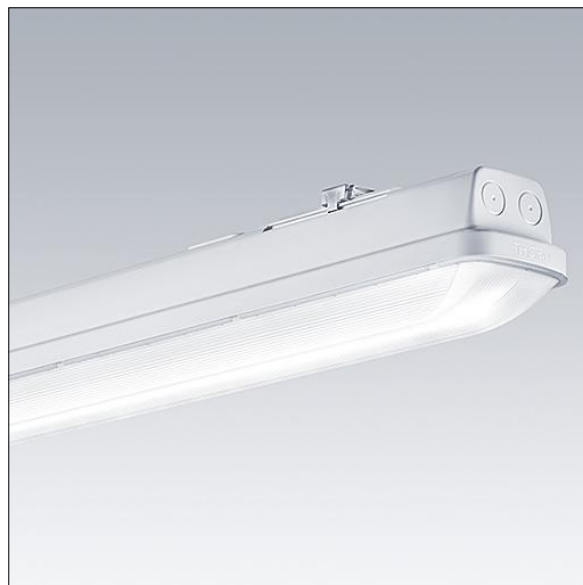

Aquaforce Pro

92929724 AQFPRO L LED6400-840 PM WB HF E3

THORN

Aquaforce Pro

Een IP66, stof- en vochtbestendige led-armatuur. elektronisch niet stuurbaar voorschakelapparatuur. Armatuur met individuele batterij, manuele test (3 uur). Met breed straalverspreiding, elektrische Klasse I. Overkapping: lichtgrijs polymethylmetacrylaat. Diffusor: uitstekende transmissie opaal polymethylmetacrylaat met prisma's. Gepatenteerd klemmechanisme EasyClick voor klemloze montage of diffusor. Voor opbouw- of pendelmontage. Beugels voor een snelle opbouwmontage. Geschikt voor aan het plafond of aan de muur (zowel verticaal als horizontaal). Buismontage-, pendelketting- en draagkabelkits zijn apart verkrijgbaar. Geschikt voor doorvoerbedrading met H05VV- of NYM-kabel (10A). omgevingstemperatuur: 0°C tot +25°C. Compleet met 4000K LED..

Afmetingen 1600 x 92 x 90 mm

Armatuurvermogen: 48,4 W

Lichtstroom van armatuur: 6770 lm

Lichtrendement van armatuur: 140 lm/W

Gewicht: 2,5 kg

TLG_AQUP_F_PDB_1600MED.jpg

TLG_AQUP_M_LD1.wmf

De met een * aangeduide waarden zijn nominale waarden. Thorn maakt gebruik van beproefde componenten van toonaangevende leveranciers, maar er kunnen zich echter geïsoleerde gevallen van technologie-gerelateerde storingen van individuele LED's voordoen gedurende de nominale levensduur van het product. Internationale normen bepalen de tolerantie in de initiële flux en de aangesloten belasting op $\pm 10\%$. Tenzij anders aangegeven, gelden de waarden voor een omgevingstemperatuur van 25°C.