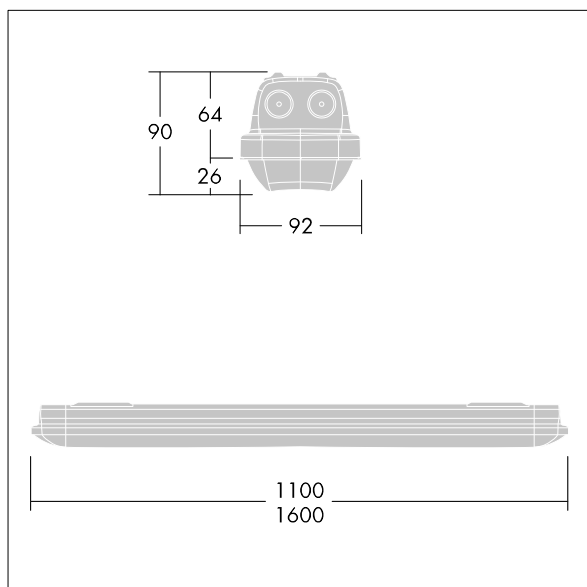

Afmetingen 1600 x 92 x 90 mm

Armatuurvermogen: 48,4 W

Lichtstroom van armatuur: 6770 lm

Lichtrendement van armatuur: 140 lm/W

Gewicht: 2,5 kg

TLG_AQUP_F_PDB_1600MED.jpg

TLG_AQUP_M_LD1.wmf

De met een * aangeduide waarden zijn nominale waarden. Thorn maakt gebruik van beproefde componenten van toonaangevende leveranciers, maar er kunnen zich echter geïsoleerde gevallen van technologie-gerelateerde storingen van individuele LED's voordoen gedurende de nominale levensduur van het product. Internationale normen bepalen de tolerantie in de initiële flux en de aangesloten belasting op $\pm 10\%$. Tenzij anders aangegeven, gelden de waarden voor een omgevingstemperatuur van 25°C.