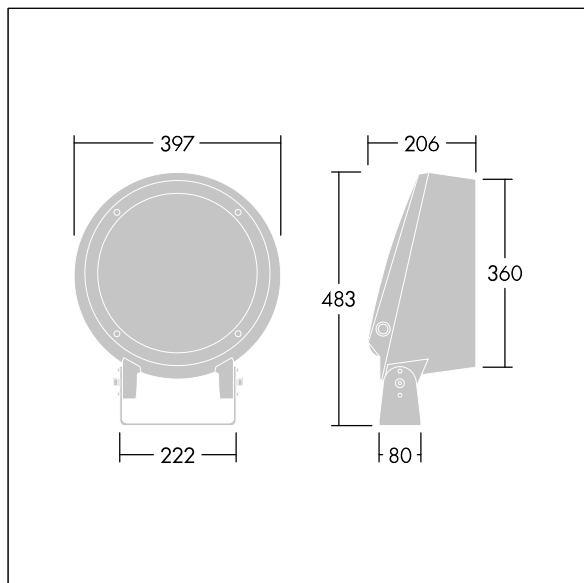

Contrast

92929558 CONT3 36L105 827 NB SWD 6K ANT

THORN

ISO 9223 C5	IP66	IK08					Ta -20 +35
----------------	------	------	--	--	--	--	---------------

Contrast

Een groot architecturale Beugelmontage Led-schijnwerper met 36 leds, 1050 mA voeding en eng lichtverdeling. Converter, SwitchDim, dimbaar. elektrische Klasse II, IP66, IK08. Behuizing: gegoten aluminium (EN AC-44300), poedergelakt, getextureerd antraciet (gelijkend op RAL7043). Geschikt voor kustgebieden. Afdekglas: veredeld, 5 mm dik. Afdichting: EPDM. Schroeven: Geomet. Compleet met 2700K LED

Afmetingen Ø397 x 206 mm

Armatuurvermogen: 117 W

Lichtstroom van armatuur: 10212 lm

Lichtrendement van armatuur: 87 lm/W

Gewicht: 13,15 kg

TLG_CON3_F_M_36L.jpg

TLG_CONL_M_36-52L.wmf

Dit product bevat een lichtbron van energie-efficiëntieklasse E.