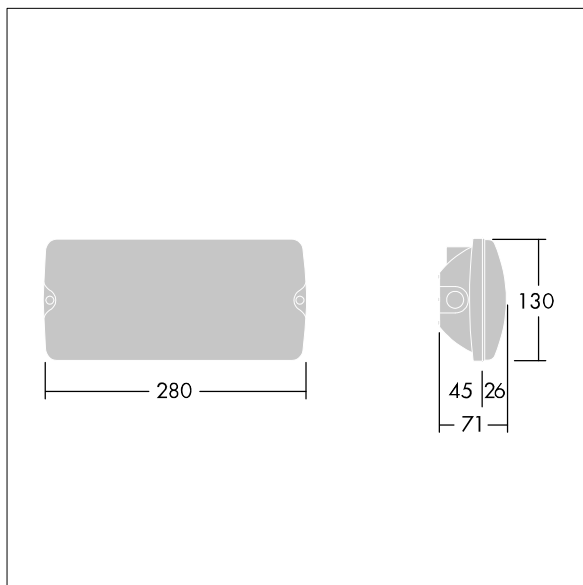

Afmetingen 280 x 130 x 71 mm  
Armatuurvermogen: 3,6 W  
Gewicht: 0,7 kg

TLG\_VYSO\_F\_OPS.jpg

TLG\_VYSO\_M\_LDS.wmf

De met een \* aangeduide waarden zijn nominale waarden. Thorn maakt gebruik van beproefde componenten van toonaangevende leveranciers, maar er kunnen zich echter geïsoleerde gevallen van technologie-gerelateerde storingen van individuele LED's voordoen gedurende de nominale levensduur van het product. Internationale normen bepalen de tolerantie in de initiële flux en de aangesloten belasting op  $\pm 10\%$ . Tenzij anders aangegeven, gelden de waarden voor een omgevingstemperatuur van 25°C.