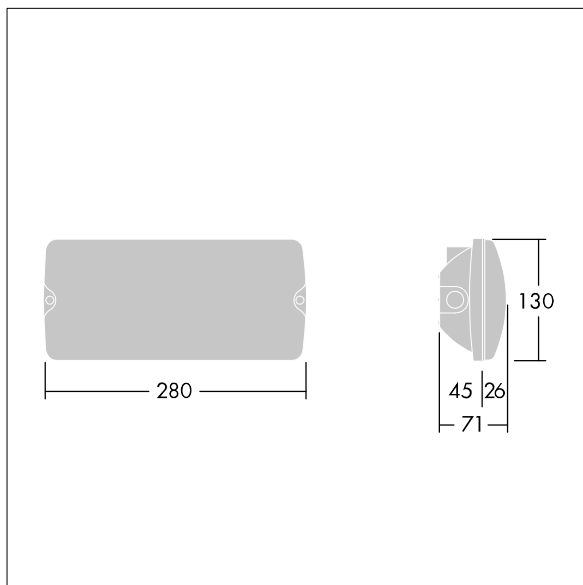

# Voyager Solid

96634864 VOYAGER SOLID MS E3T-S WH

THORN

IEC EN 60598-1 RG 1	IP65	IK07	CE	T <sub>a</sub> 5 40
---------------------------	------	------	----	------------------------

## Voyager Solid

Led-noodverlichtingsarmatuur met opbouwmontage aan plafond en wand. niet stuurbaar voorschakelapparaat Armatuur met individuele batterij voor 3 uur noodverlichting in stand-by of continue modus, met automatische test (zelftest) via de armatuur, status van armatuur aangegeven door status-led. Element: klein afmetingen, wit polycarbonaat (PC). Kap: transparant polycarbonaat (PC). elektrische Klasse II, IP65. Interne ISO-tekst verkrijgbaar voor een kijkafstand van 23 m (96634866, apart te bestellen).

Afmetingen 280 x 130 x 71 mm  
Armatuurvermogen: 3,6 W  
Gewicht: 0,7 kg

TLG\_VYSO\_F\_OPS.jpg

TLG\_VYSO\_M\_LDS.wmf

De met een \* aangeduide waarden zijn nominale waarden. Thorn maakt gebruik van beproefde componenten van toonaangevende leveranciers, maar er kunnen zich echter geïsoleerde gevallen van technologie-gerelateerde storingen van individuele LED's voordoen gedurende de nominale levensduur van het product. Internationale normen bepalen de tolerantie in de initiële flux en de aangesloten belasting op  $\pm 10\%$ . Tenzij anders aangegeven, gelden de waarden voor een omgevingstemperatuur van 25°C.