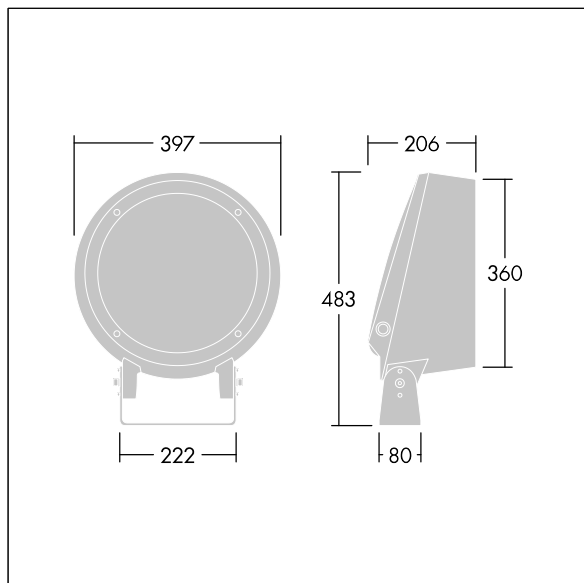

## Contrast

Een groot architecturale Beugelmontage Led-schijnwerper met 36 leds, 1050 mA voeding en breed lichtverdeling. Converter, SwitchDim, dimbaar. elektrische Klasse II, IP66, IK08. Behuizing: gegoten aluminium (EN AC-44300), poedergelakt, getextureerd antraciet (gelijkend op RAL7043). Geschikt voor kustgebieden. Afdekglas: veredeld, 5 mm dik. Afdichting: EPDM. Schroeven: Geomet. Compleet met 2200K LED

Afmetingen Ø397 x 206 mm

Armatuurvermogen: 117 W

Lichtstroom van armatuur: 8253 lm

Lichtrendement van armatuur: 71 lm/W

Gewicht: 13,1 kg

TLG\_CON3\_F\_M\_36L.jpg

TLG\_CONL\_M\_36-52L.wmf

Dit product bevat een lichtbron van energie-efficiëntieklasse E.