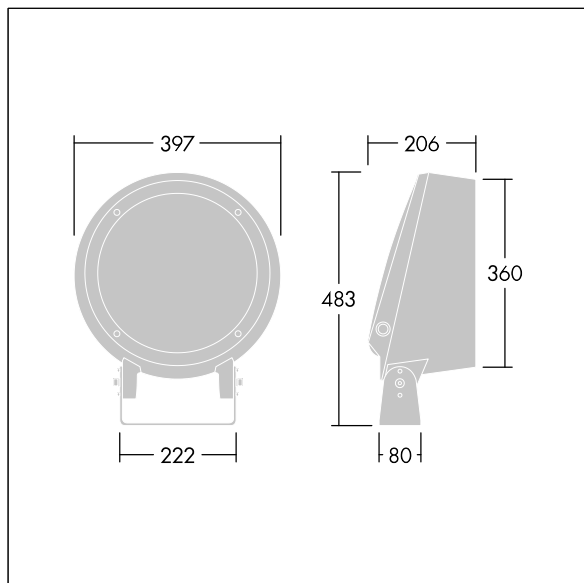

Contrast

92926511 CONT3 36L105 722 WB SWD 6K ANT

THORN

ISO 9223 C5	IP66	IK08						T _a -20 +35
----------------	------	------	--	--	--	--	--	---------------------------

Contrast

Een groot architecturale Beugelmontage Led-schijnwerper met 36 leds, 1050 mA voeding en breed lichtverdeling. Converter, SwitchDim, dimbaar. elektrische Klasse II, IP66, IK08. Behuizing: gegoten aluminium (EN AC-44300), poedergelakt, getextureerd antraciet (gelijkend op RAL7043). Geschikt voor kustgebieden. Afdekglas: veredeld, 5 mm dik. Afdichting: EPDM. Schroeven: Geomet. Compleet met 2200K LED

Afmetingen Ø397 x 206 mm

Armatuurvermogen: 117 W

Lichtstroom van armatuur: 8253 lm

Lichtrendement van armatuur: 71 lm/W

Gewicht: 13,1 kg

TLG_CON3_F_M_36L.jpg

TLG_CONL_M_36-52L.wmf

Dit product bevat een lichtbron van energie-efficiëntieklasse E.