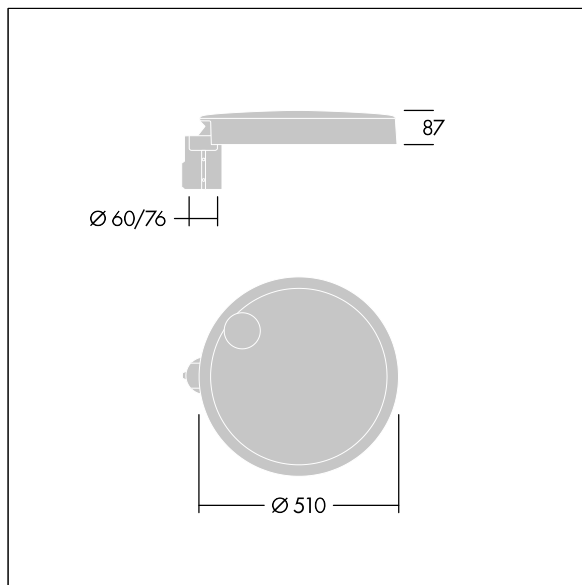

## Carat

Sierlijke stadsfontein met duurzame prestaties. Programmeerbaar Converter, ingesteld voor vast vermogen, regelt 60 led's bij 700mA. Element: groot maat, gegoten aluminium (EN AC-44300), (onbekend) (onbekend) antraciet (gelijkend op RAL7043). Schacht: antraciet (gelijkend op RAL7043)(onbekend). Kap: glas. Bevestigingen: roestvrij staal met anti-galvanische behandeling. Smalle Weg optiek, Kleurweergave-index min.: 70 Gecorreleerde kleurtemperatuur\*: 3000 Kelvin led's meegeleverd. elektrische Klasse II, schokweerstand: IK08, IP66, Ta max.: 35 °C. Geleverd met een insteekadapter met een diam. van 60 mm, vooraf ingesteld voor paaltopmontage, kanteling van 5°. (geen)

Afmetingen Ø510 x 87 mm  
 Armatuurvermogen: 126 W  
 Lichtstroom van armatuur: 17255 lm  
 Lichtrendement van armatuur: 137 lm/W  
 Gewicht: 9,4 kg  
 Scx: 0.05 m<sup>2</sup>

TLG\_CARA\_F\_L\_PostTop.jpg