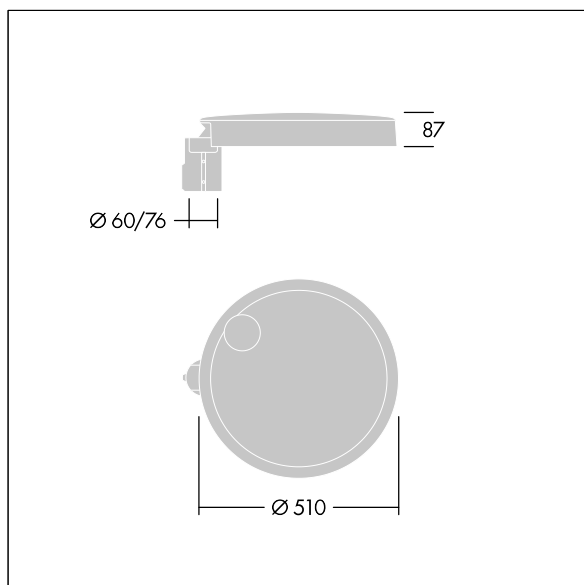

## Carat

Sierlijke stadslantaarn met duurzame prestaties. Programmeerbaar Converter, ingesteld voor vast vermogen, regelt 60 led's bij 350mA. Element: groot maat, gegoten aluminium (EN AC-44300), (onbekend) (onbekend) antraciet (gelijkend op RAL7043). Schacht: antraciet (gelijkend op RAL7043)(onbekend). Kap: glas. Bevestigingen: roestvrij staal met anti-galvanische behandeling. Smalle Weg optiek, Kleurweergave-index min.: 70 Gecorreleerde kleurtemperatuur\*: 3000 Kelvin led's meegeleverd. elektrische Klasse II, schokweerstand: IK08, IP66, Ta max.: 35 °C. Geleverd met een insteekadapter met een diam. van 60 mm, vooraf ingesteld voor paaltopmontage, kanteling van 5°. (geen)

Afmetingen Ø510 x 87 mm  
 Armatuurvermogen: 63 W  
 Lichtstroom van armatuur: 9421 lm  
 Lichtrendement van armatuur: 150 lm/W  
 Gewicht: 9,4 kg  
 Scx: 0.05 m<sup>2</sup>

TLG\_CARA\_F\_L\_PostTop.jpg