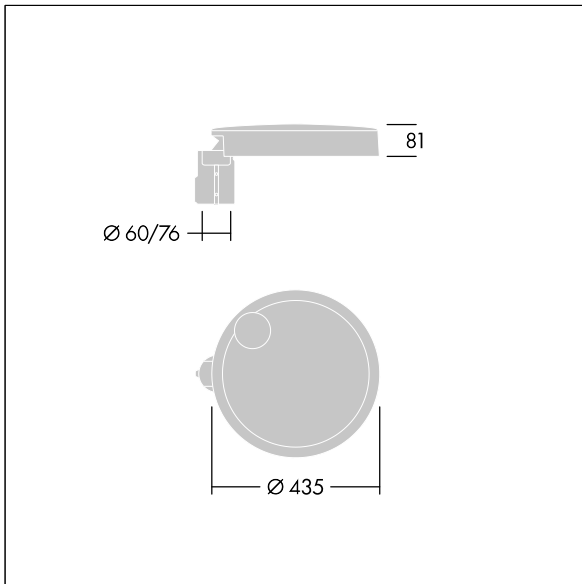

Carat

Sierlijke stadsfontein met duurzame prestaties. Programmeerbaar Converter, ingesteld voor vast vermogen, regelt 24 led's bij 500mA. Element: klein maat, gegoten aluminium (EN AC-44300), poedergelakt getextureerd antraciet (gelijkend op RAL7043). Schacht: antraciet (gelijkend op RAL7043)(onbekend). Kap: glas. Bevestigingen: roestvrij staal met anti-galvanische behandeling. Smalle Weg optiek, Kleurweergave-index min.: 70 Gecorreleerde kleurtemperatuur*: 3000 Kelvin led's meegeleverd. elektrische Klasse II, schokweerstand: IK08, IP66, T_a max.: 35 °C. Geleverd met een insteekadapter met een diam. van 60 mm, vooraf ingesteld voor paaltopmontage, kanteling van 5°. (geen)

Afmetingen Ø435 x 81 mm
 Armatuurvermogen: 37 W
 Lichtstroom van armatuur: 5220 lm
 Lichtrendement van armatuur: 141 lm/W
 Gewicht: 6,6 kg
 Scx: 0.04 m²

TLG_CARA_F_S_PostTop.jpg

TLG_CARA_M_SMTP.wmf

Dit product bevat een lichtbron van energie-efficiëntieklasse D.