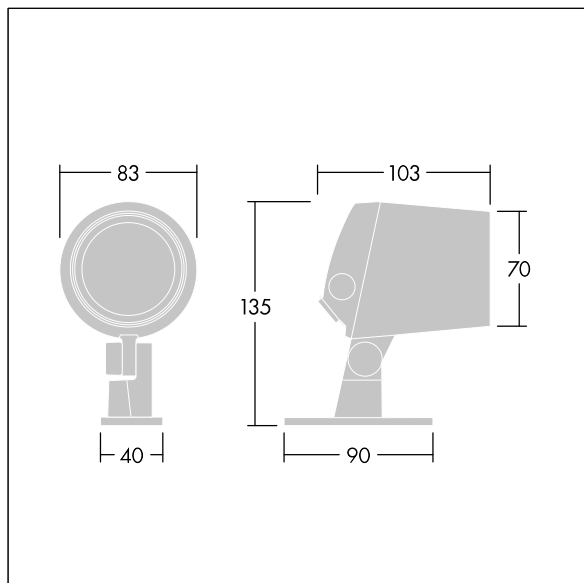

Contrast

96633690 CONT3 4L50-840 MB HF ANT

THORN

ISO 9223 C5		IP66	IK08				T _a -20 +35
----------------	---	------	------	---	---	---	---------------------------

Contrast

Een klein architecturale Beugelmontage Led-schijnwerper met 4 leds, 500mA voeding en medium lichtverdeling. Converter, Vast vermogen. Voorbekabeld. elektrische Klasse II, IP66, IK08. Behuizing: gegoten aluminium (EN AC-44300), poedergelakt, getextureerd antraciet (gelijkend op RAL7043). Geschikt voor kustgebieden. Afdekglas: veredeld, 5 mm dik. Afdichting: EPDM. Schroeven: Geomet. Compleet met 4000K LED

Afmetingen Ø83 x 103 mm

Armatuurvermogen: 8 W

Lichtstroom van armatuur: 395 lm

Lichtrendement van armatuur: 49 lm/W

Gewicht: 0,91 kg

TLG_CON3_F_XS.jpg

TLG_CONL_M_4L.wmf

Dit product bevat een lichtbron van energie-efficiëntieklasse F.