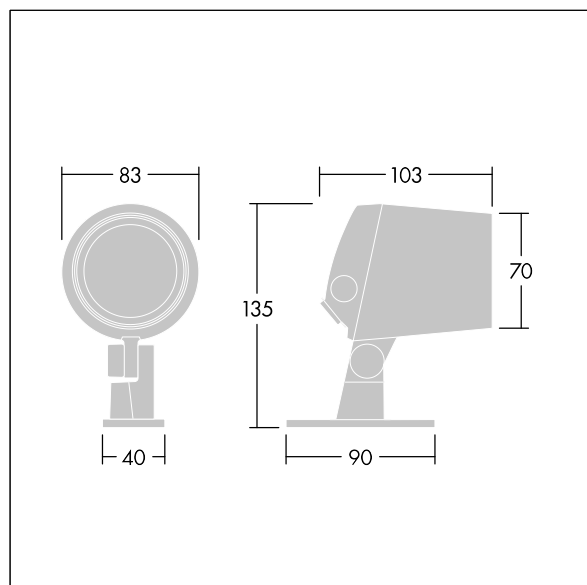

Contrast

96633688 CONT3 4L50-822 MB HF ANT

THORN

ISO 9223 C5		IP66	IK08				T _a -20 +35
----------------	---	------	------	---	---	---	---------------------------

Contrast

Een klein architecturale Beugelmontage Led-schijnwerper met 4 leds, 500mA voeding en medium lichtverdeling. Converter, Vast vermogen. Voorbekabeld. elektrische Klasse II, IP66, IK08. Behuizing: gegoten aluminium (EN AC-44300), poedergelakt, getextureerd antraciet (gelijkend op RAL7043). Geschikt voor kustgebieden. Afdekglas: veredeld, 5 mm dik. Afdichting: EPDM. Schroeven: Geomet. Compleet met 2200K LED

Afmetingen Ø83 x 103 mm
Armatuurvermogen: 8 W
Lichtstroom van armatuur: 299 lm
Lichtrendement van armatuur: 37 lm/W
Gewicht: 0,91 kg

TLG_CON3_F_XS.jpg

TLG_CONL_M_4L.wmf

Dit product bevat een lichtbron van energie-efficiëntieklasse G.